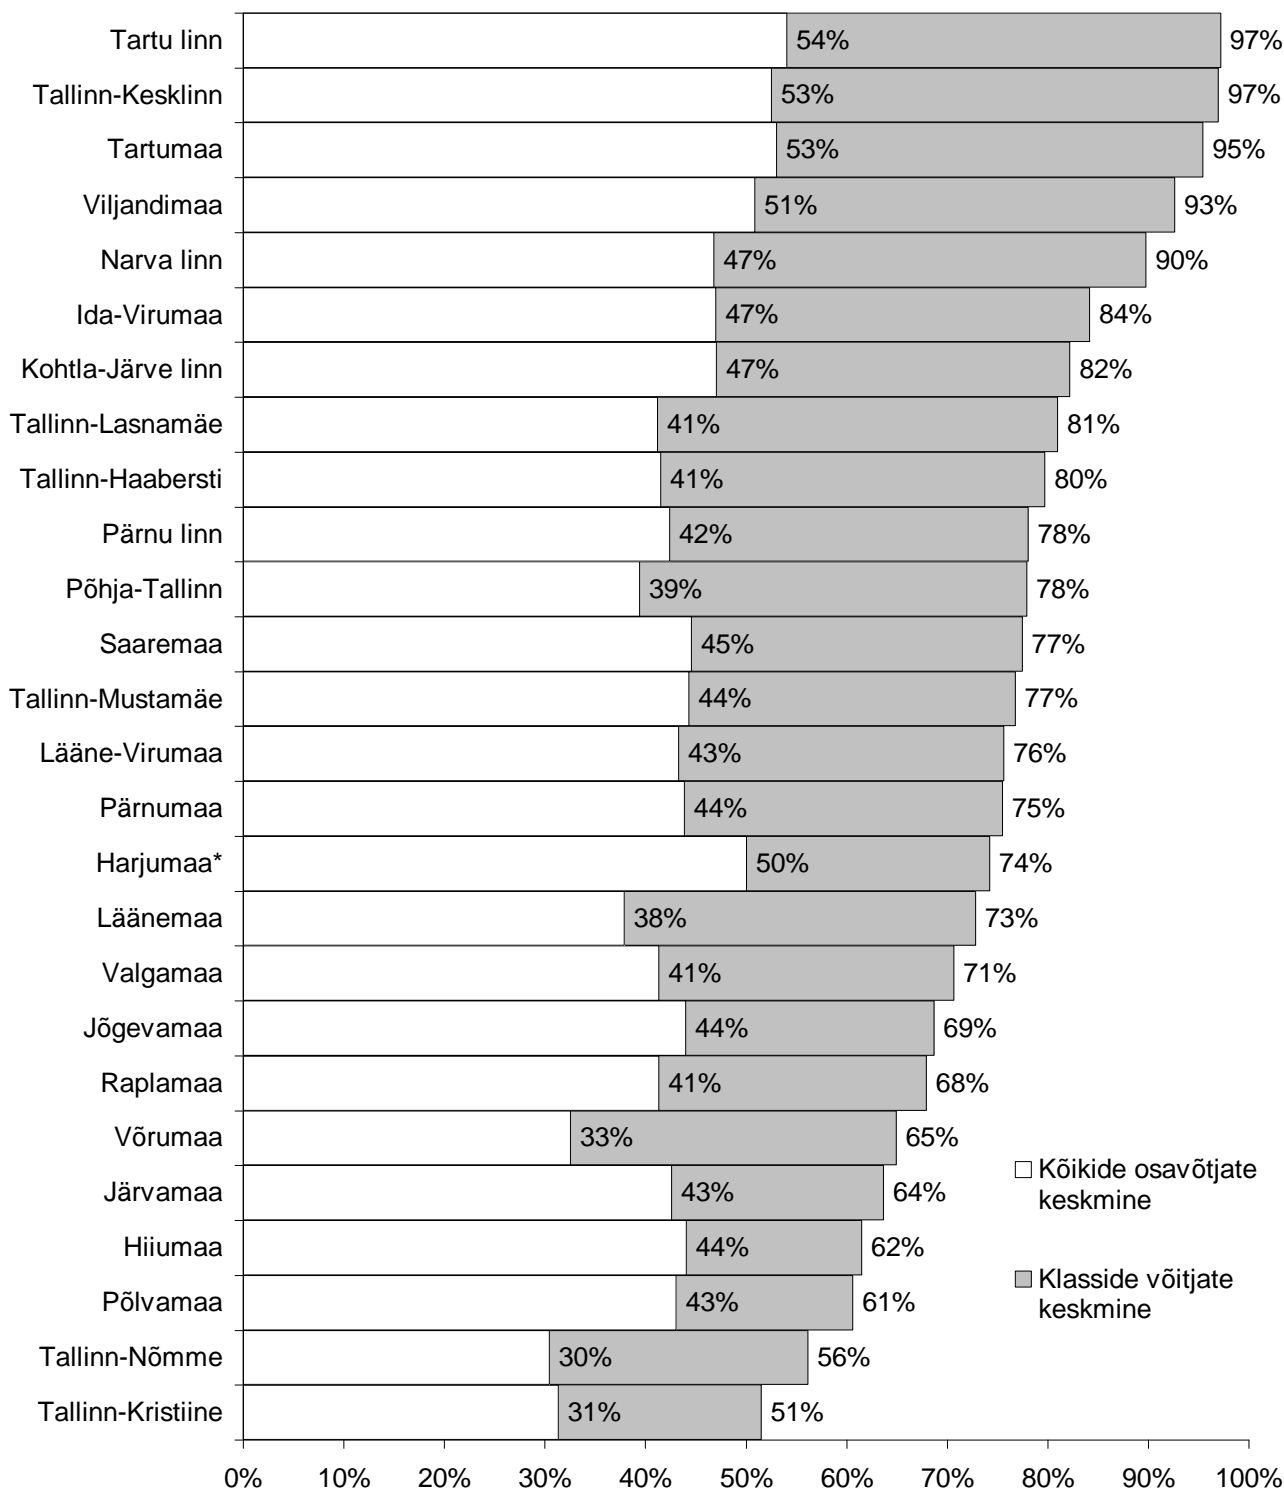

# 2000.a. matemaatikaolümpiaadi piirkondlik voor

Kõikide osavõtjate ja klasside võitjate keskmised tulemused  
piirkondade kaupa

\* Harjumaalt laekunud tulemused on mittetäielikud  
Sillamäe puudub diagrammilt, kuna sealt ei laekunud tulemuste protokolle